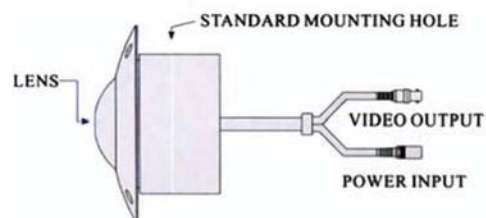

# MINI "UFO" DOME CAMERA

กล้องวงจรปิดสำหรับติดตั้งบนเพดาน "UFO" ชนิดขาว-ดำ และ สี

VC- 309 VC- 309M

VC- 809

LEAD WIRE CONNECTION

Model No : VC- 309M ,VC-809

SPECIFICATION	VC-309 (B/W)	VC-309M (B/W)	VC-809 (สี)
Image Sensor:	<b>1/3" LG</b>	<b>1/3" SONY</b>	1/3"SONY Super HAD CCD
Effective Pixels:	CCIR : 500(H)x 580(V) EIA: 510(H) x 492(V)		PAL: 500(H)x582(V) NTSC: 510(H) x492(V)
Sensing Area:	4.9mm x 3.7mm		4.9mm x 3.7mm
Signal System:	CCIR/EIA		PAL/NTSC
Horizontal Resolution:	420TV Lines		420TV Lines
Shutter Speed:	1/50(1/60)-1/100,000 sec		1/50(1/60)-1/100,000 sec
S/N Ratio:	more than48dB		more than48dB
Minimum Illumination:	0.05 Lux /F1.2		0.8 Lux/F1.2
Video Output:	1.0Vp-p,75Ω		1.0Vp-p,75Ω
Power Consumption:	12VDC		12VDC
Power Consumption:	90mA		120mA
Lens :	<b>3.6mm</b>	<b>3.7mm</b>	3.6mm
Color:	Silvery		Silvery
Dimensions:	φ65mmx44mm		φ96mmx60mm